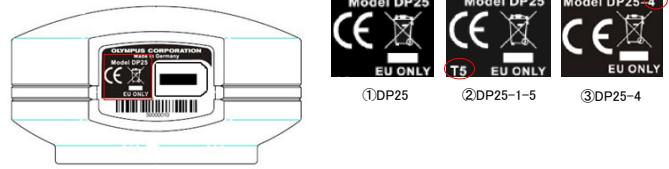

※1: DP25には3種類ございます。事前にカメラヘッド本体背面のラベルに記載されているモデル名をご確認ください(下図参照)。
※2: DP20-DRVVer01.01以上が必要
※3: DP20-DRVVer01.02以上が必要
※4: DP73をVista Ultimate/Business(32bit) with SP2、Windows7 Ultimate/Professional(32bit)、Windows8/8.1 Pro(32bit)と組合せて使用する場合はメモリ拡張プログラムの適用が必要です。
※5: DP25(カメラヘッド本体背面のラベルのモデル名が下図①のもの)をVista Ultimate/Business(32bit) with SP1、Windows7 Ultimate/Professional(32bit)と組合せて使用する場合はDP25のファームウェアのアップグレード(有償)が必要です。
※6: DP25(カメラヘッド本体背面のラベルのモデル名が下図②のもの)でWindowsXP Professional(32bit) with SP2と組み合わせて使用する場合は、IEEE1394デバイドライバの旧バージョンへの変更が必要です。
デバイスドライバダウンロードサイト: <http://www.olympus.co.jp/ps/support/dl/software/dp25_xps9/index.cfm?product=dp2>
※7: DP25-4(カメラヘッド本体背面のラベルのモデル名が下図③のもの)をDP2-BSW Ver2.2で使用する場合は、カメラドライバのアップグレード(欠陥補正機能)が必要です。
カメラドライバダウンロードサイト: <http://www.olympus-lifescience.com/ja/support/downloads/>
※8: 2008年11月以前に出荷されたDP72には、ハッチの適用が必要です。
※9: cellSens Ver.1.1以降、Windows7 Ultimate/Professional(32bit) with SP1、Windows8.1 Pro(32bit)、Windows10 Pro(32bit)組合せてcellSens Dimensionは非対応です。
※10: DP80 WDRは非対応

(DP25モデル名確認方法)

非対応